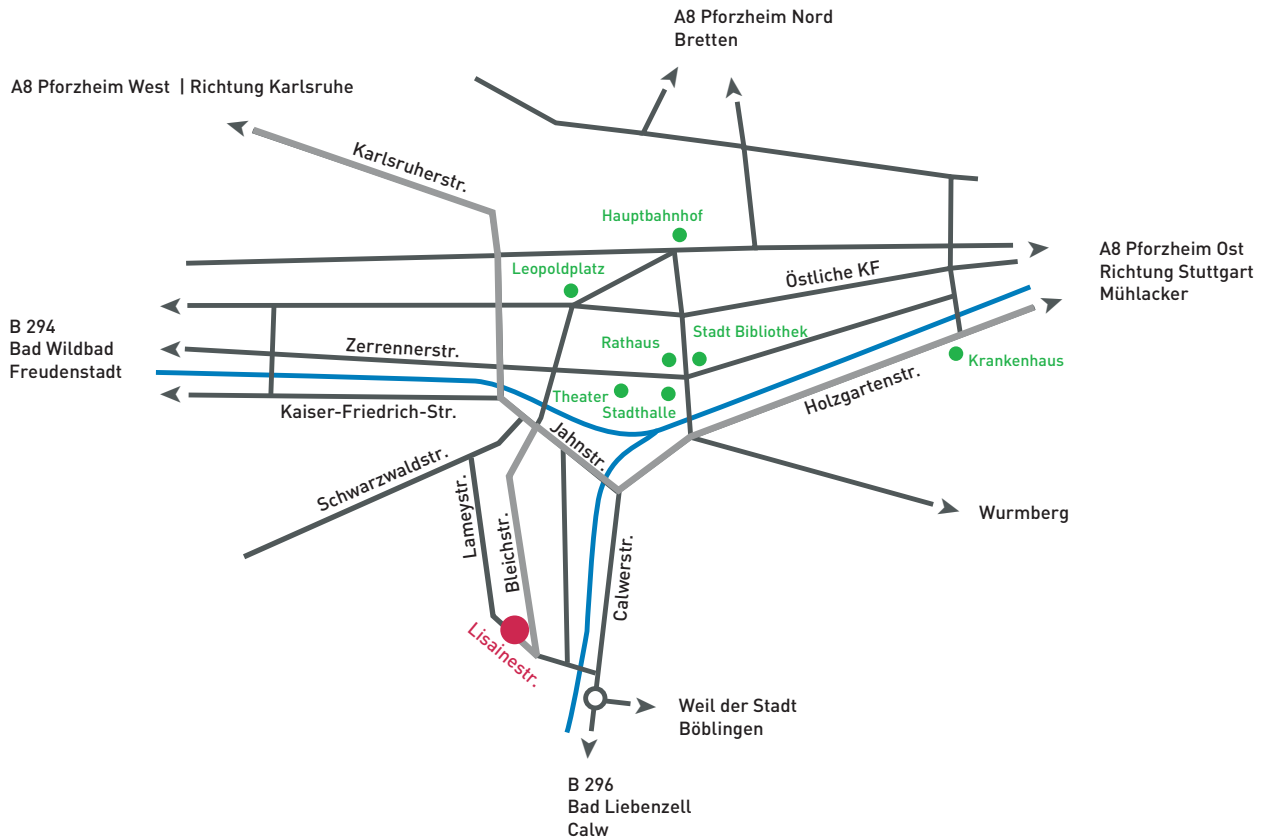

SO ERREICHEN SIE UNS:

Anfahrt mit dem Auto von der Autobahnausfahrt West

Ab der Autobahnausfahrt Pforzheim West fahren Sie auf der Karlsruher Straße hinunter in Richtung Stadtmitte. Immer geradeaus wird sie zur Wilferdinger Straße, Berliner Straße, Goethestraße, dann zur Jahnstraße. Von der Jahnstraße biegen Sie rechts in die Bleichstraße ab. Nach ca. 400 m biegen Sie rechts in die Lisainestrasse ein. Unser Labor finden Sie auf der rechten Seite, Nummer 2.

Anfahrt mit dem Auto von der Autobahnausfahrt Ost

Ab der Autobahnausfahrt Pforzheim Ost fahren Sie rechts in Richtung Stadtmitte. Sie biegen an der 3. Ampel links in die Kanzlerstraße ab. Geradeaus durch den Kanzlerwald kommen Sie zur Stadtgrenze. Weiter geradeaus auf der Holzgartenstraße, sie wird dann zur Calwer Straße. Von der Calwer Straße fahren Sie rechts in die Jahnstraße ein. Von der Jahnstraße biegen Sie links in die Bleichstraße ab. Nach ca. 400 m biegen Sie rechts in die Lisainestrasse ein. Unser Labor finden Sie auf der rechten Seite, Nummer 2.